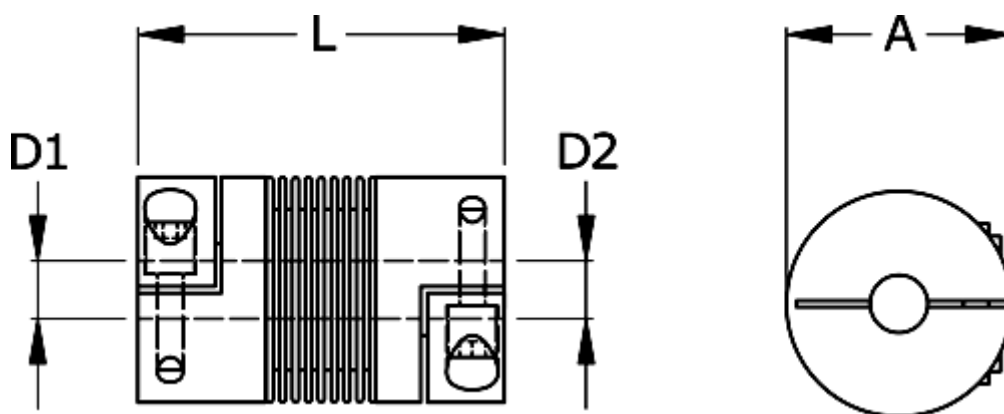

Varenummer: 3330201000472525
Beskrivelse: Metalbælgkobling type 2 str.100
Længde 47 mm, boring 25/25 mm

Mål

A	= 40.5
D1	= 25
D2	= 25
L	= 47
Nom. moment NM (Tkn)	= 10